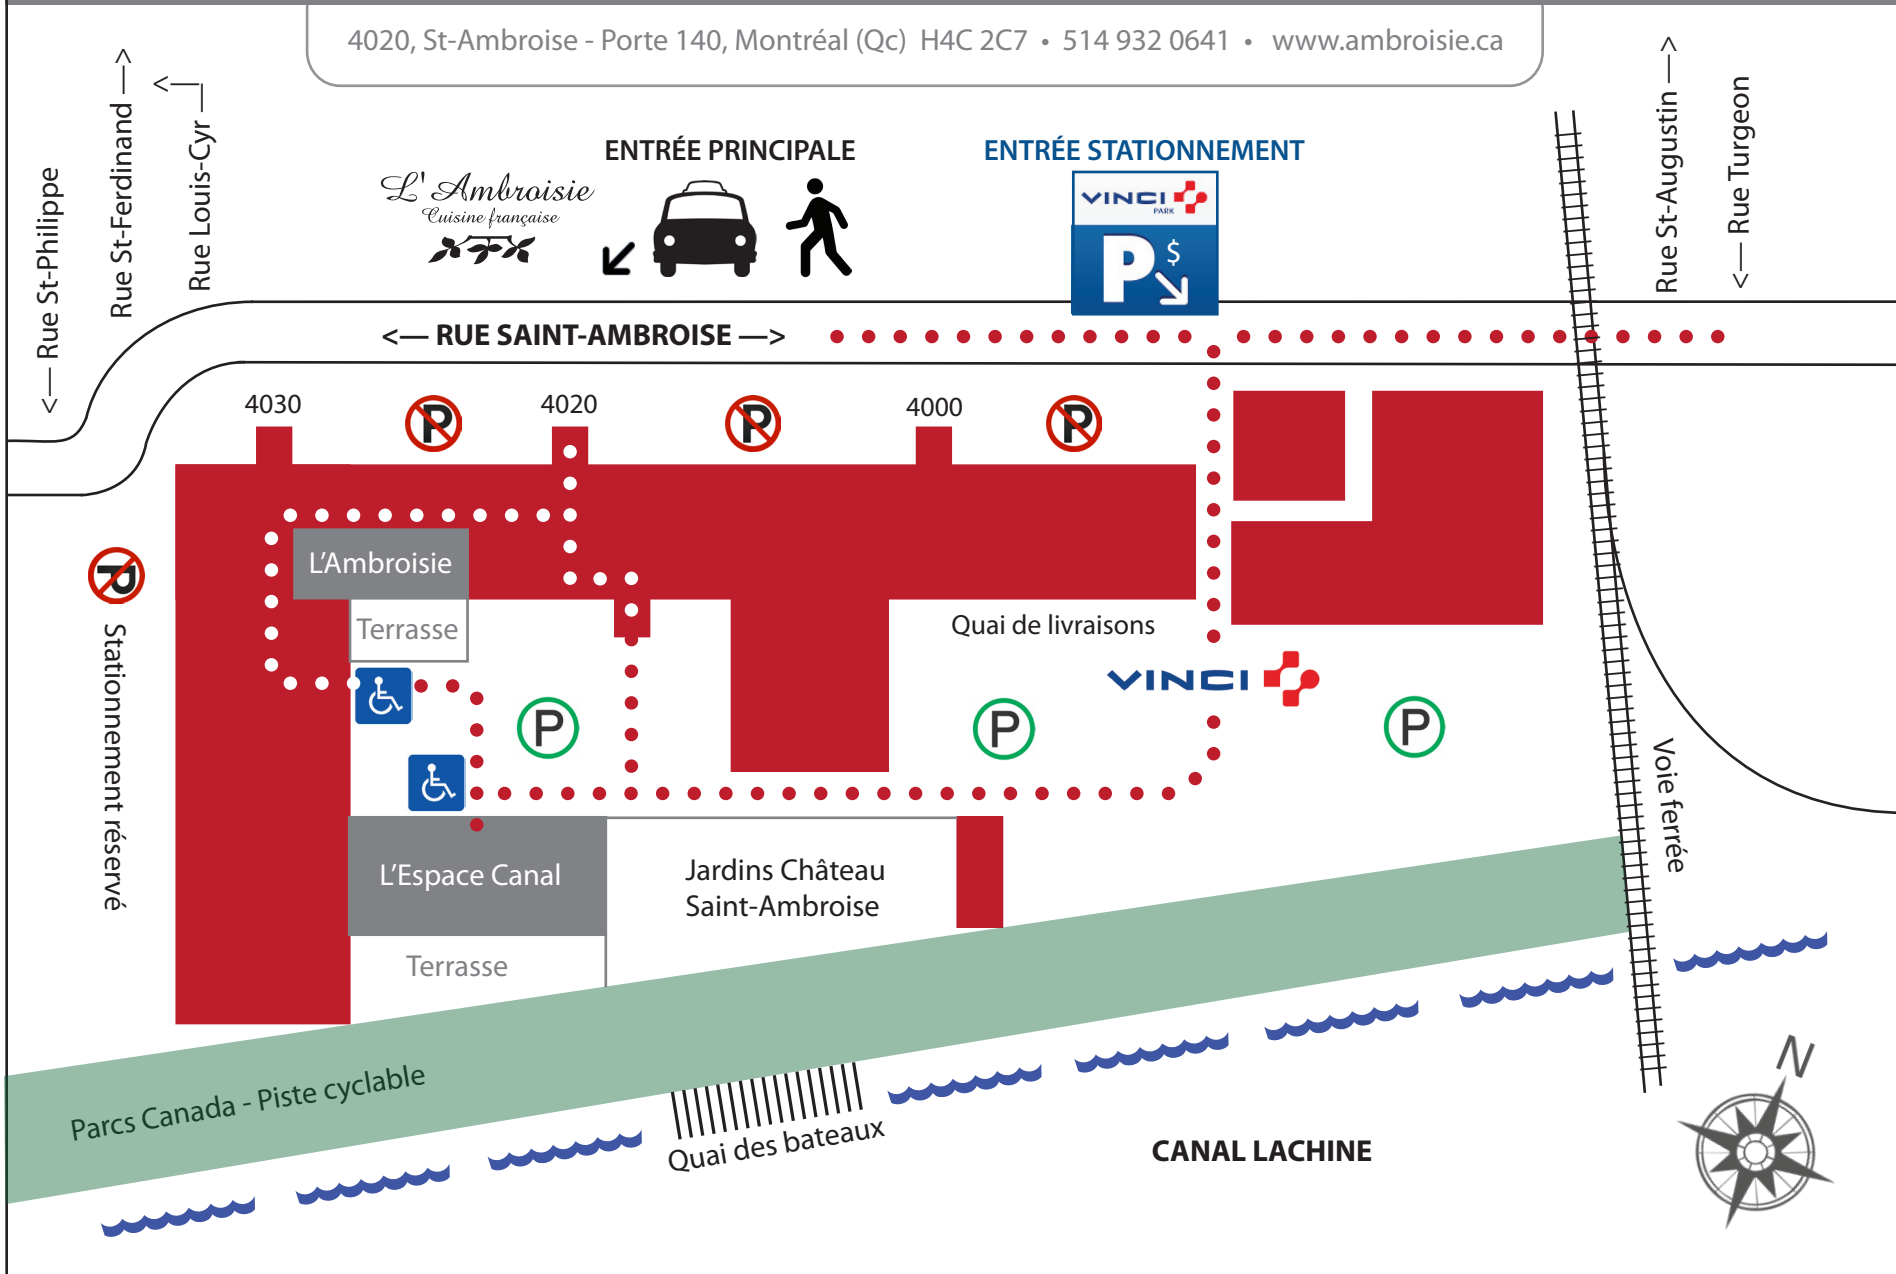

RESTAURANT L'AMBROISIE & L'ESPACE CANAL

4020, St-Ambroise - Porte 140, Montréal (Qc) H4C 2C7 • 514 932 0641 • www.ambroisie.ca

ENTRÉE PRINCIPALE

ENTRÉE STATIONNEMENT

← RUE SAINT-AMBROISE →

4030

4020

4000

Stationnement réservé

L'Ambroisie

Terrasse

L'Espace Canal

Terrasse

Jardins Château Saint-Ambroise

Quai de livraisons

Parcs Canada - Piste cyclable

Quai des bateaux

CANAL LACHINE

Voie ferrée